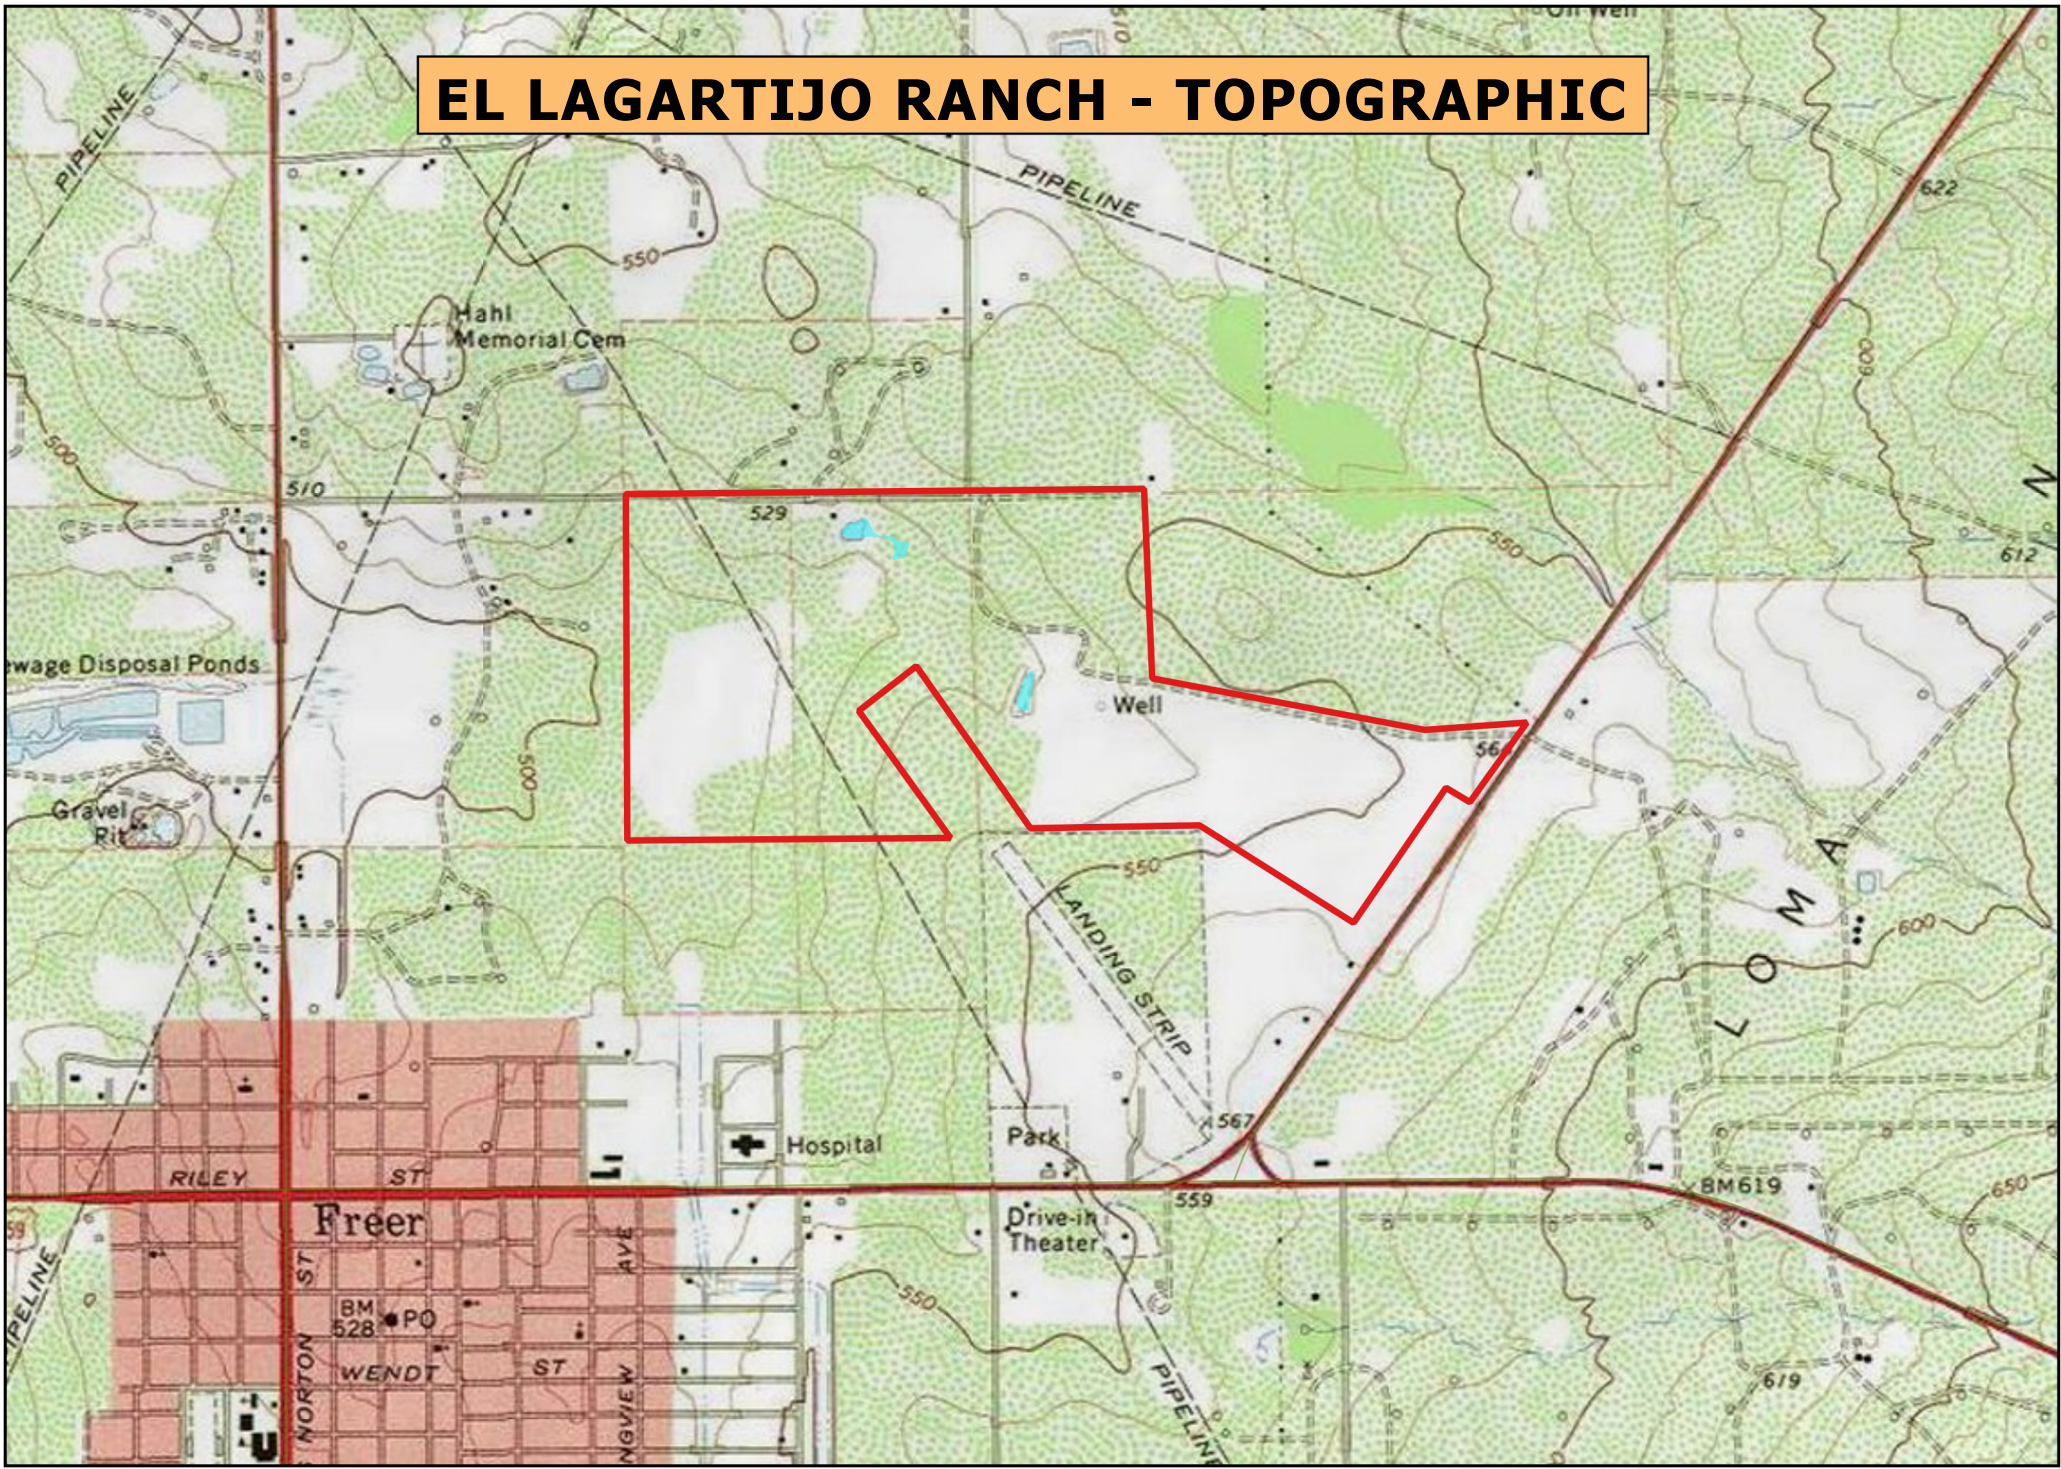

EL LAGARTIJO RANCH - TOPOGRAPHIC

0.25 0 0.25 0.5 0.75 1 Mi.

STEPHEN STRANSKY
210-254-7700
stephen@stranskyproperties.com