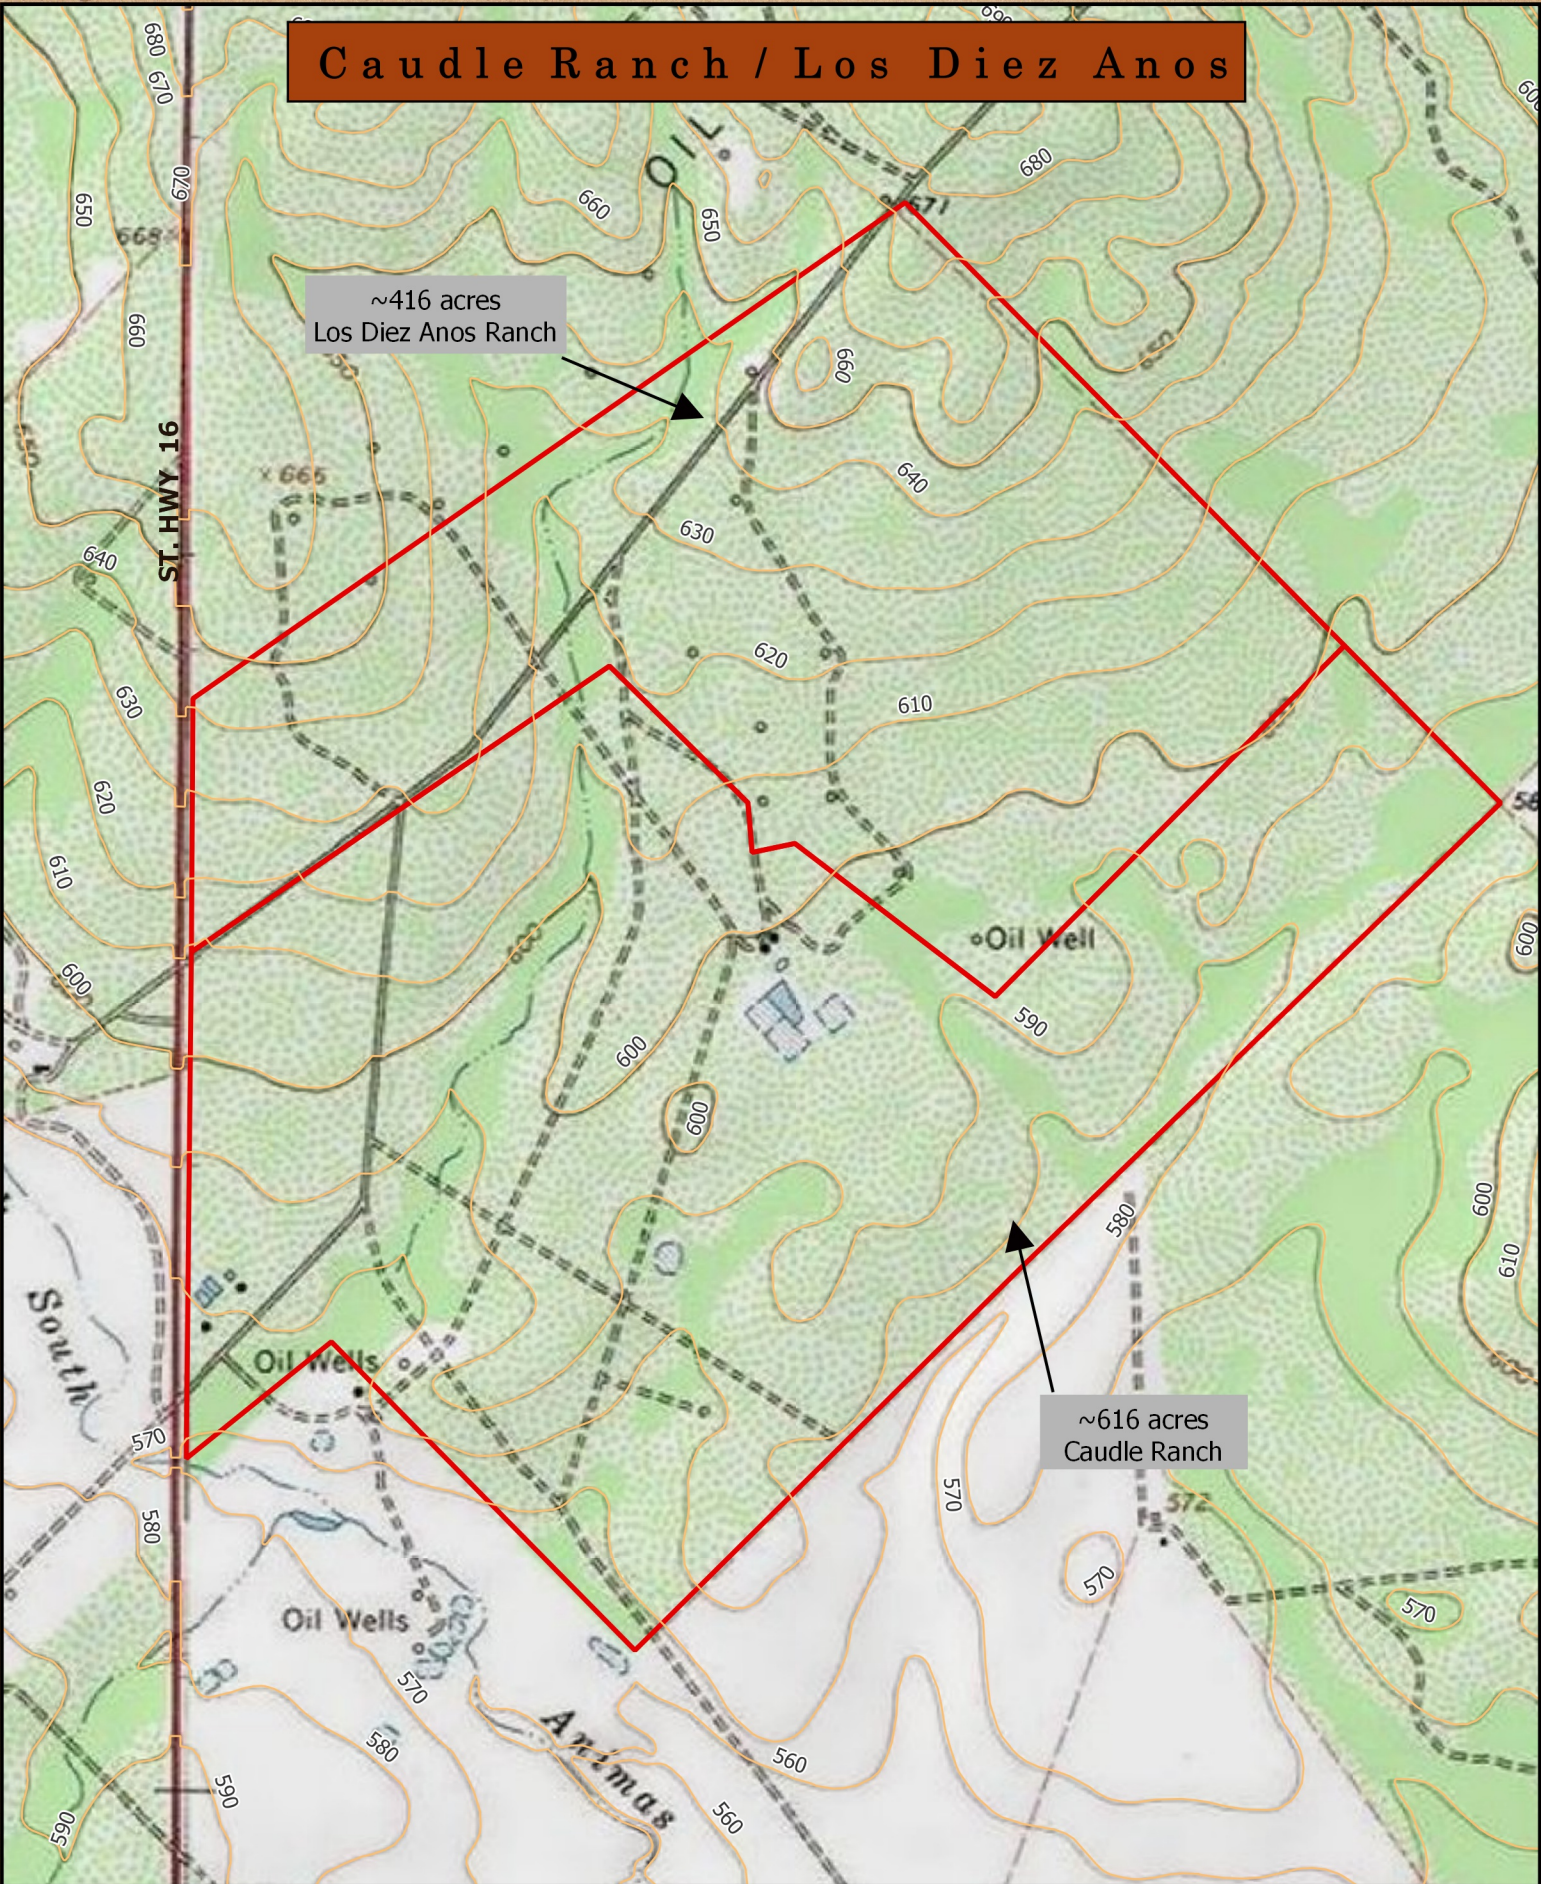

Caudle Ranch / Los Diez Anos

~416 acres
Los Diez Anos Ranch

~616 acres
Caudle Ranch

Map holds no warranties express or implied

0.25 0 0.25 0.5 0.75 1 Mi.

Stephen Stransky
210-254-7700
stephen@stranskyproperties.com